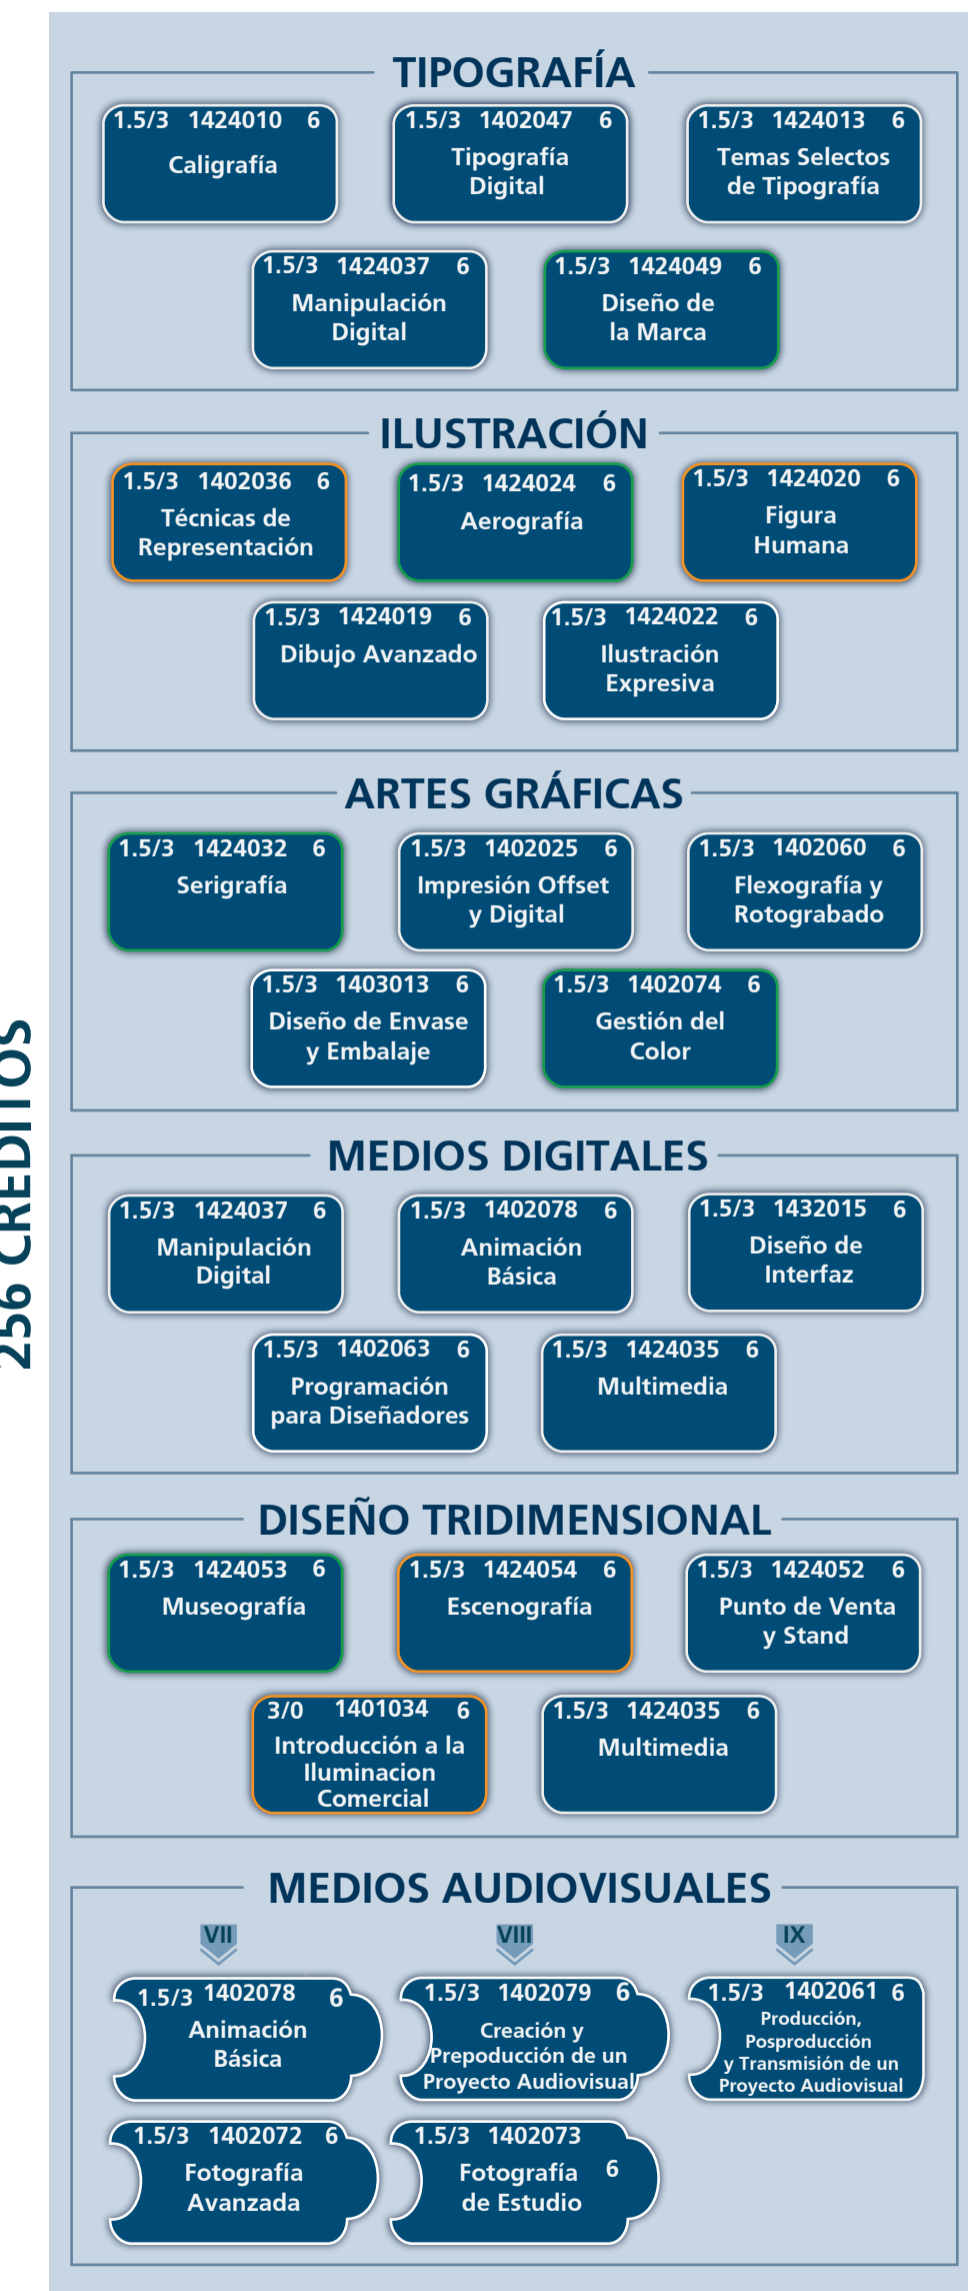

## Mapa Curricular DISEÑO DE LA COMUNICACIÓN GRÁFICA

**OPTATIVAS DE INTERÉS PROFESIONAL  
ÁREAS DE CONCENTRACIÓN  
256 CRÉDITOS**

**OPTATIVAS DE EXTENSIÓN  
DIVISIONAL**

## MAPA CURRICULAR DISEÑO DE LA COMUNICACIÓN GRÁFICA